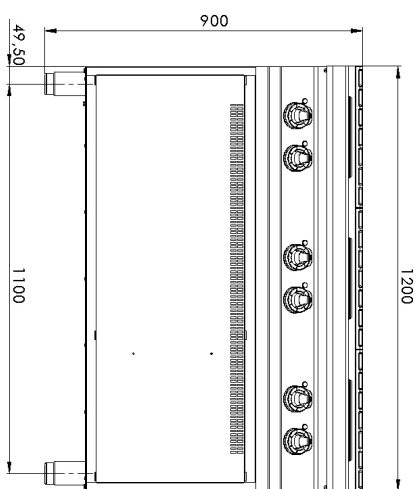

Technický list

Technický výkres

Sporák elektrický s podstavbou

Model

Sap kód

00014770

SP 7120 E

Skupina artiklů

Sporáky