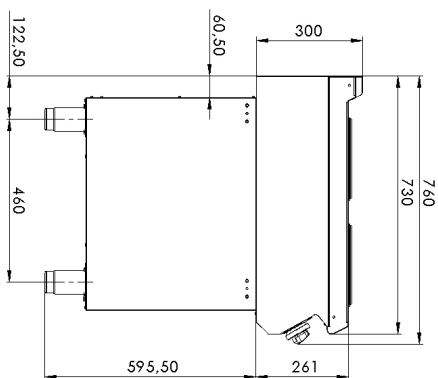

Technický list

Technický výkres

Sporák elektrický s podstavbou

Model

Sap kód

00014770

SP 7120 E

Skupina artiklů

Sporáky