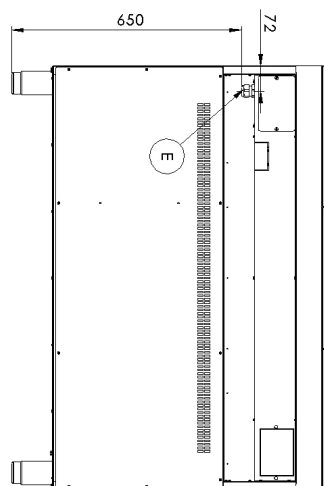

Technický list

Technický výkres

Sporák elektrický s podstavbou

Model

Sap kód

00014770

SP 7120 E

Skupina artiklů

Sporáky